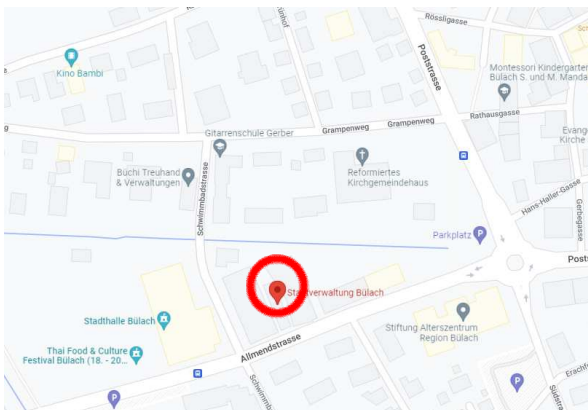

## Bülach – Übersicht

## Bahnhof – Stadthaus Bülach

Wegbeschreibung zu Fuss, ab Bahnhof Bülach, 15 min

1. von **Bahnhof Bülach** nach **Südosten Richtung Bahnhofring**,
2. **links abbiegen auf Bahnhofring**, der Bahnhofstrasse folgen
3. **Rechts abbiegen auf Kasernenstrasse**
4. **Im Kreisverkehr die erste Ausfahrt (Poststrasse) nehmen**
5. **Der Poststrasse folgen**
6. **Im Kreisverkehr die erste Ausfahrt nehmen (Allmendstrasse)**
7. **Das Ziel befindet sich rechts**