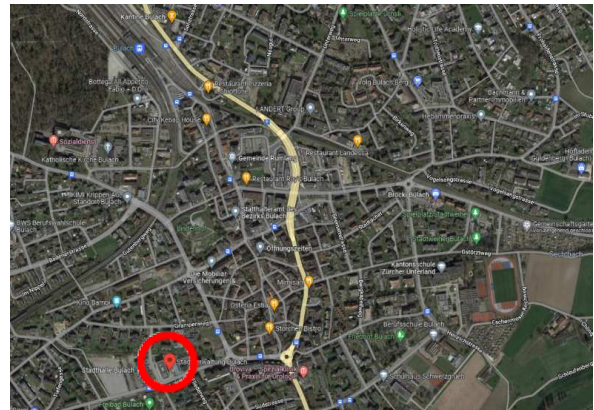

## Bülach – Übersicht

## Bahnhof – Stadthaus Bülach

Wegbeschreibung zu Fuss, ab Bahnhof Bülach, 15 min

1. von **Bahnhof Bülach** nach **Südosten Richtung Bahnhofring**,
2. **links abbiegen auf Bahnhofring**, der Bahnhofstrasse folgen
3. **Rechts abbiegen auf Kasernenstrasse**
4. **Im Kreisverkehr die erste Ausfahrt (Poststrasse) nehmen**
5. **Der Poststrasse folgen**
6. **Im Kreisverkehr die erste Ausfahrt nehmen (Allmendstrasse)**
7. **Das Ziel befindet sich rechts**